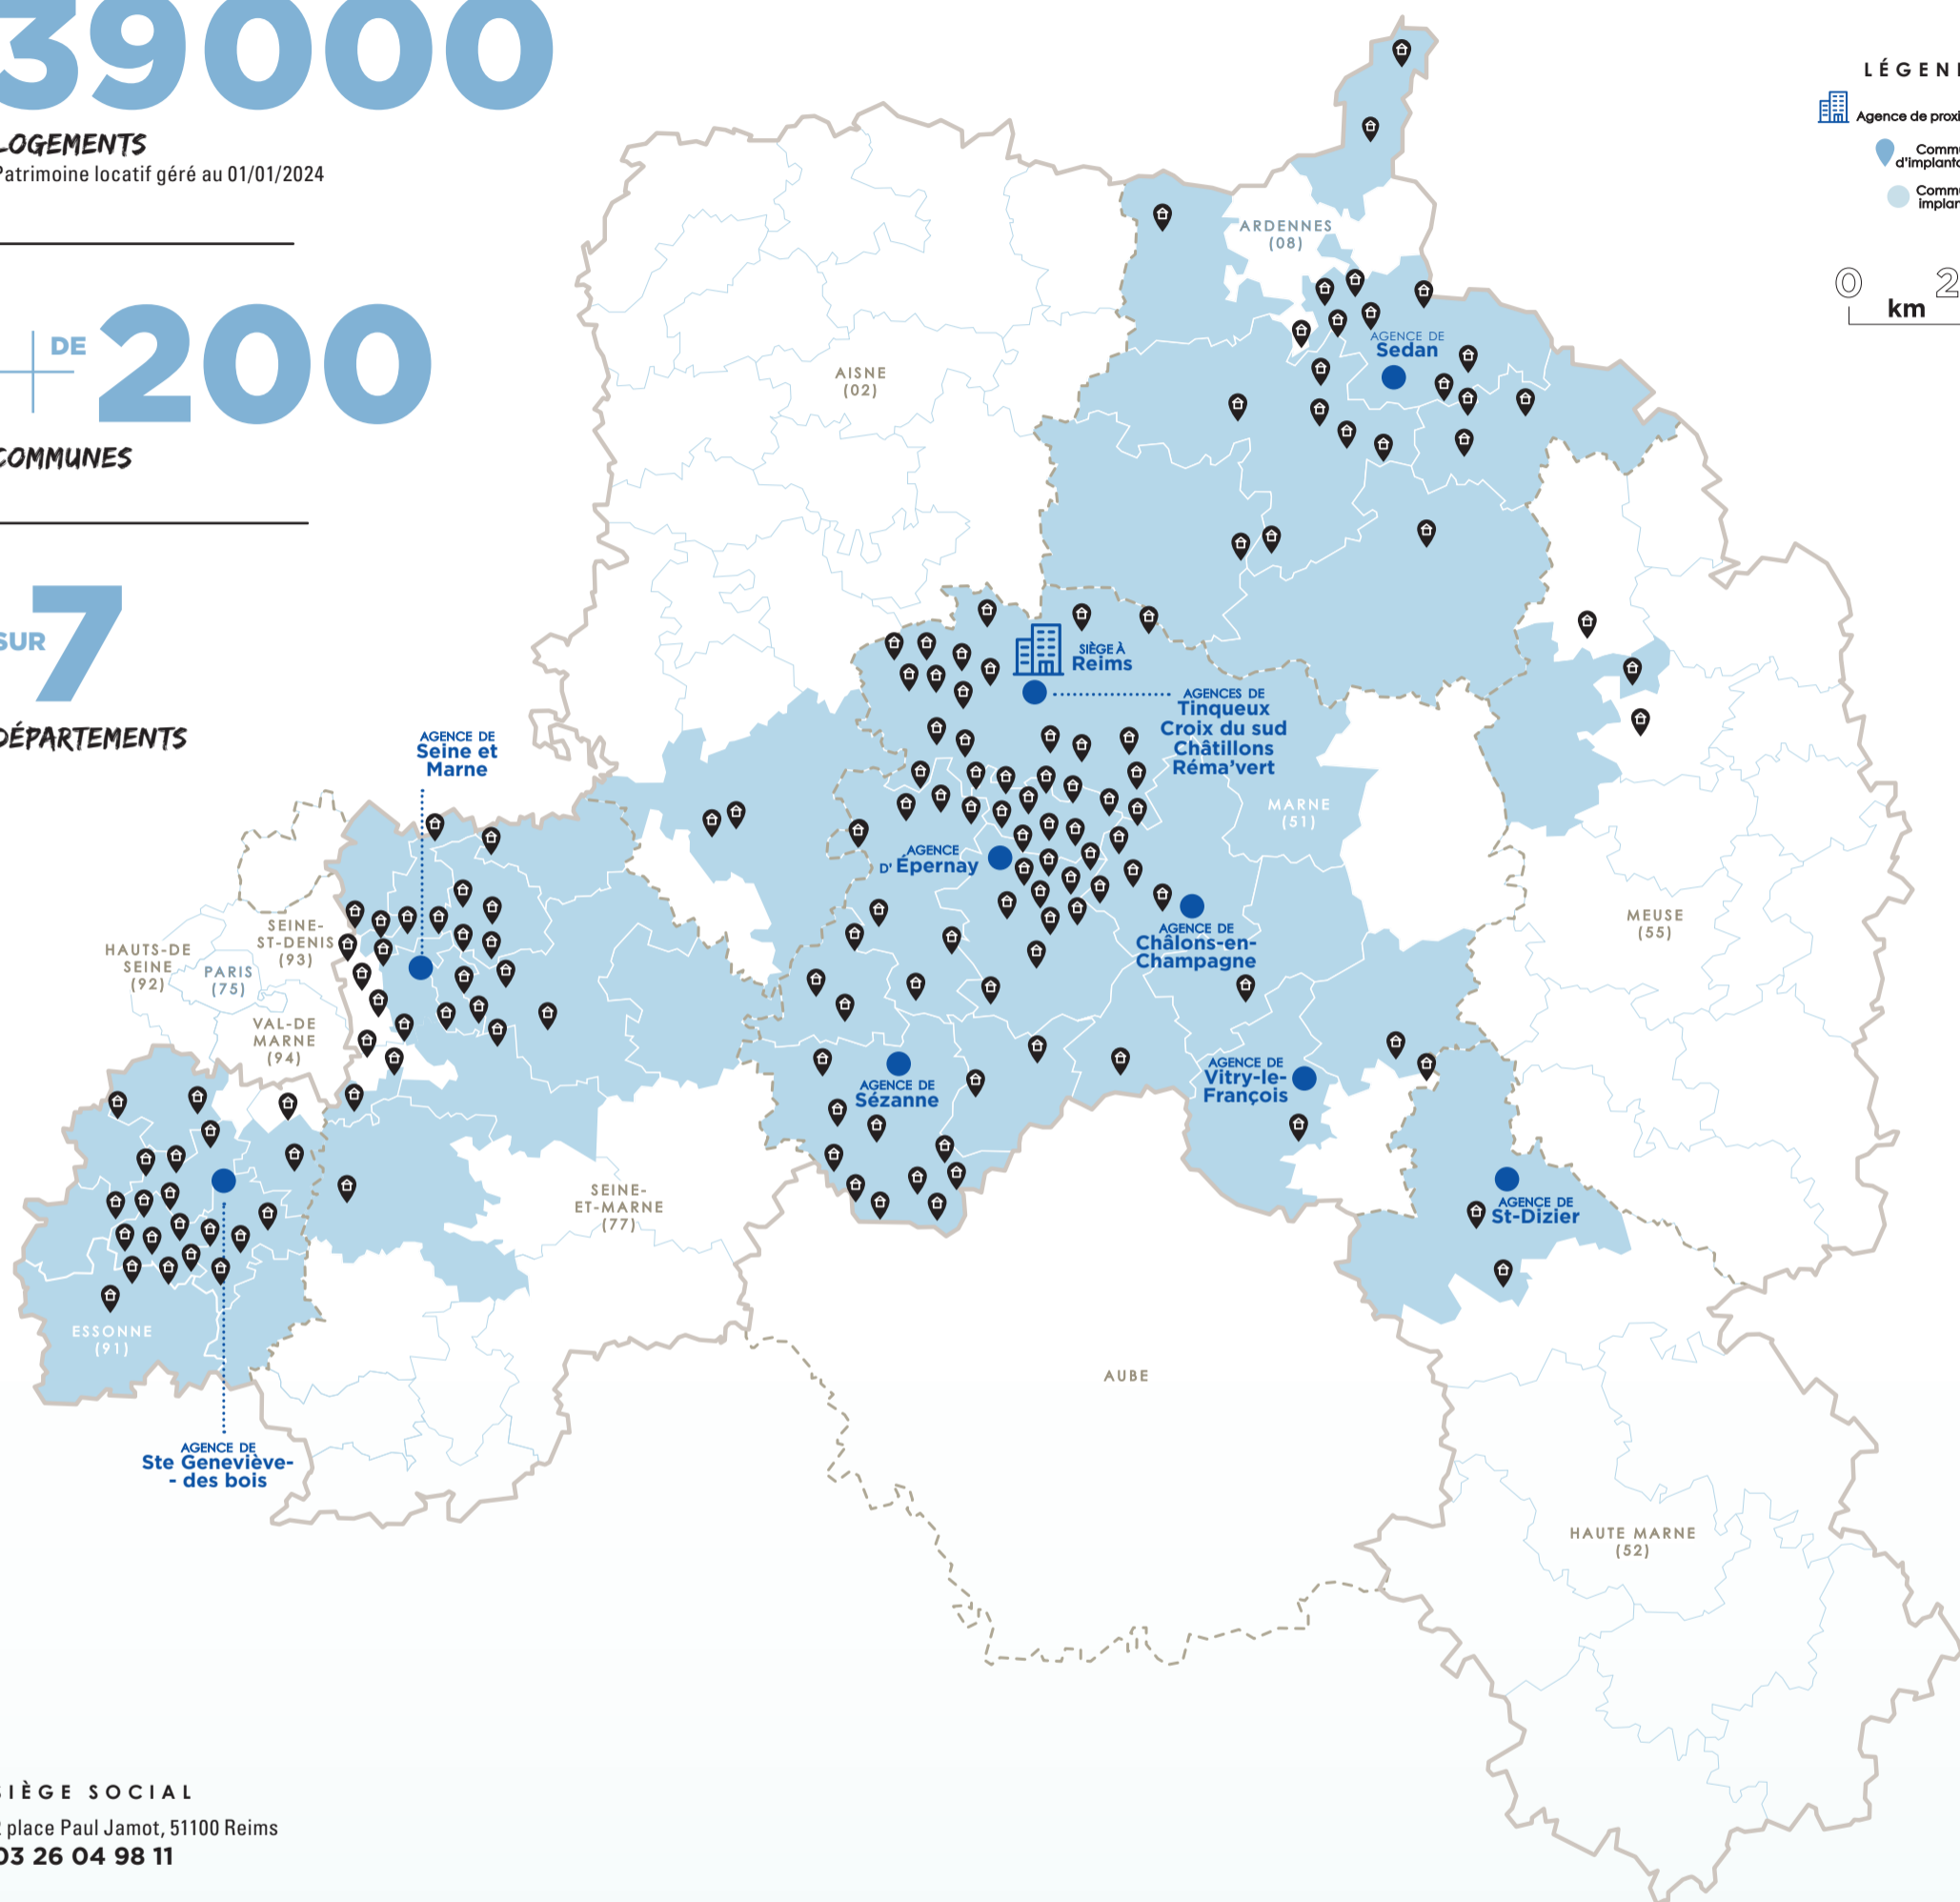

IMPLANTATION DE PLURIAL NOVILIA

crc
PLURIAL NOVILIA

CENTRE
DE RELATIONS
CLIENTS (CRC)
Un numéro unique
pour nous joindre !
03 26 04 98 11

UN PATRIMOINE DE PRÈS DE

39000

LOGEMENTS

Patrimoine locatif géré au 01/01/2024

+ DE 200

COMMUNES

7

DÉPARTEMENTS

SIÈGE SOCIAL

2 place Paul Jamot, 51100 Reims
03 26 04 98 11

**COMMUNAUTÉ URBAINE
DU GRAND REIMS**

Reims - Châtillons

2 Avenue Christophe Colomb, 51100 Reims

Reims - Croix-du-Sud

48 Avenue Bonaparte, 51100 Reims

Reims - Réma'Vert

31 rue de Nice, 51100 Reims

Tinquieux

51A Avenue du 29 Août 1944, 51430 Tinquieux

MARNE (51)

Sézanne

6 Rue des Récollets, 51120 Sézanne

Epernay

2 Rue des Semonts, 51205 Épernay

Châlons-en-Champagne

11 rue Saint-Dominique,
51000 Châlons-en-Champagne

Vitry-le-François

7 Rue Olympe de Gouges,
51300 Vitry-le-François

ARDENNES (08)

Sedan

15 Boulevard Fabert, 08200 Sedan

HAUTE-MARNE (52)

Saint-Dizier

21 A Avenue de Verdun, 52100 Saint-Dizier

ESSONNE (91)

Sainte-Geneviève-des-Bois

138 Avenue Gabriel Péri,
91700 Ste-Geneviève-des-Bois

SEINE-ET-MARNE

Seine-et-Marne

1bis Avenue Christian Doppler
Bâtiment 6 ZAC - Prieuré Ouest
Parc Faraday, 77700 Serris

www.plurial-novilia.fr

Plurial Novilia
Groupe ActionLogement